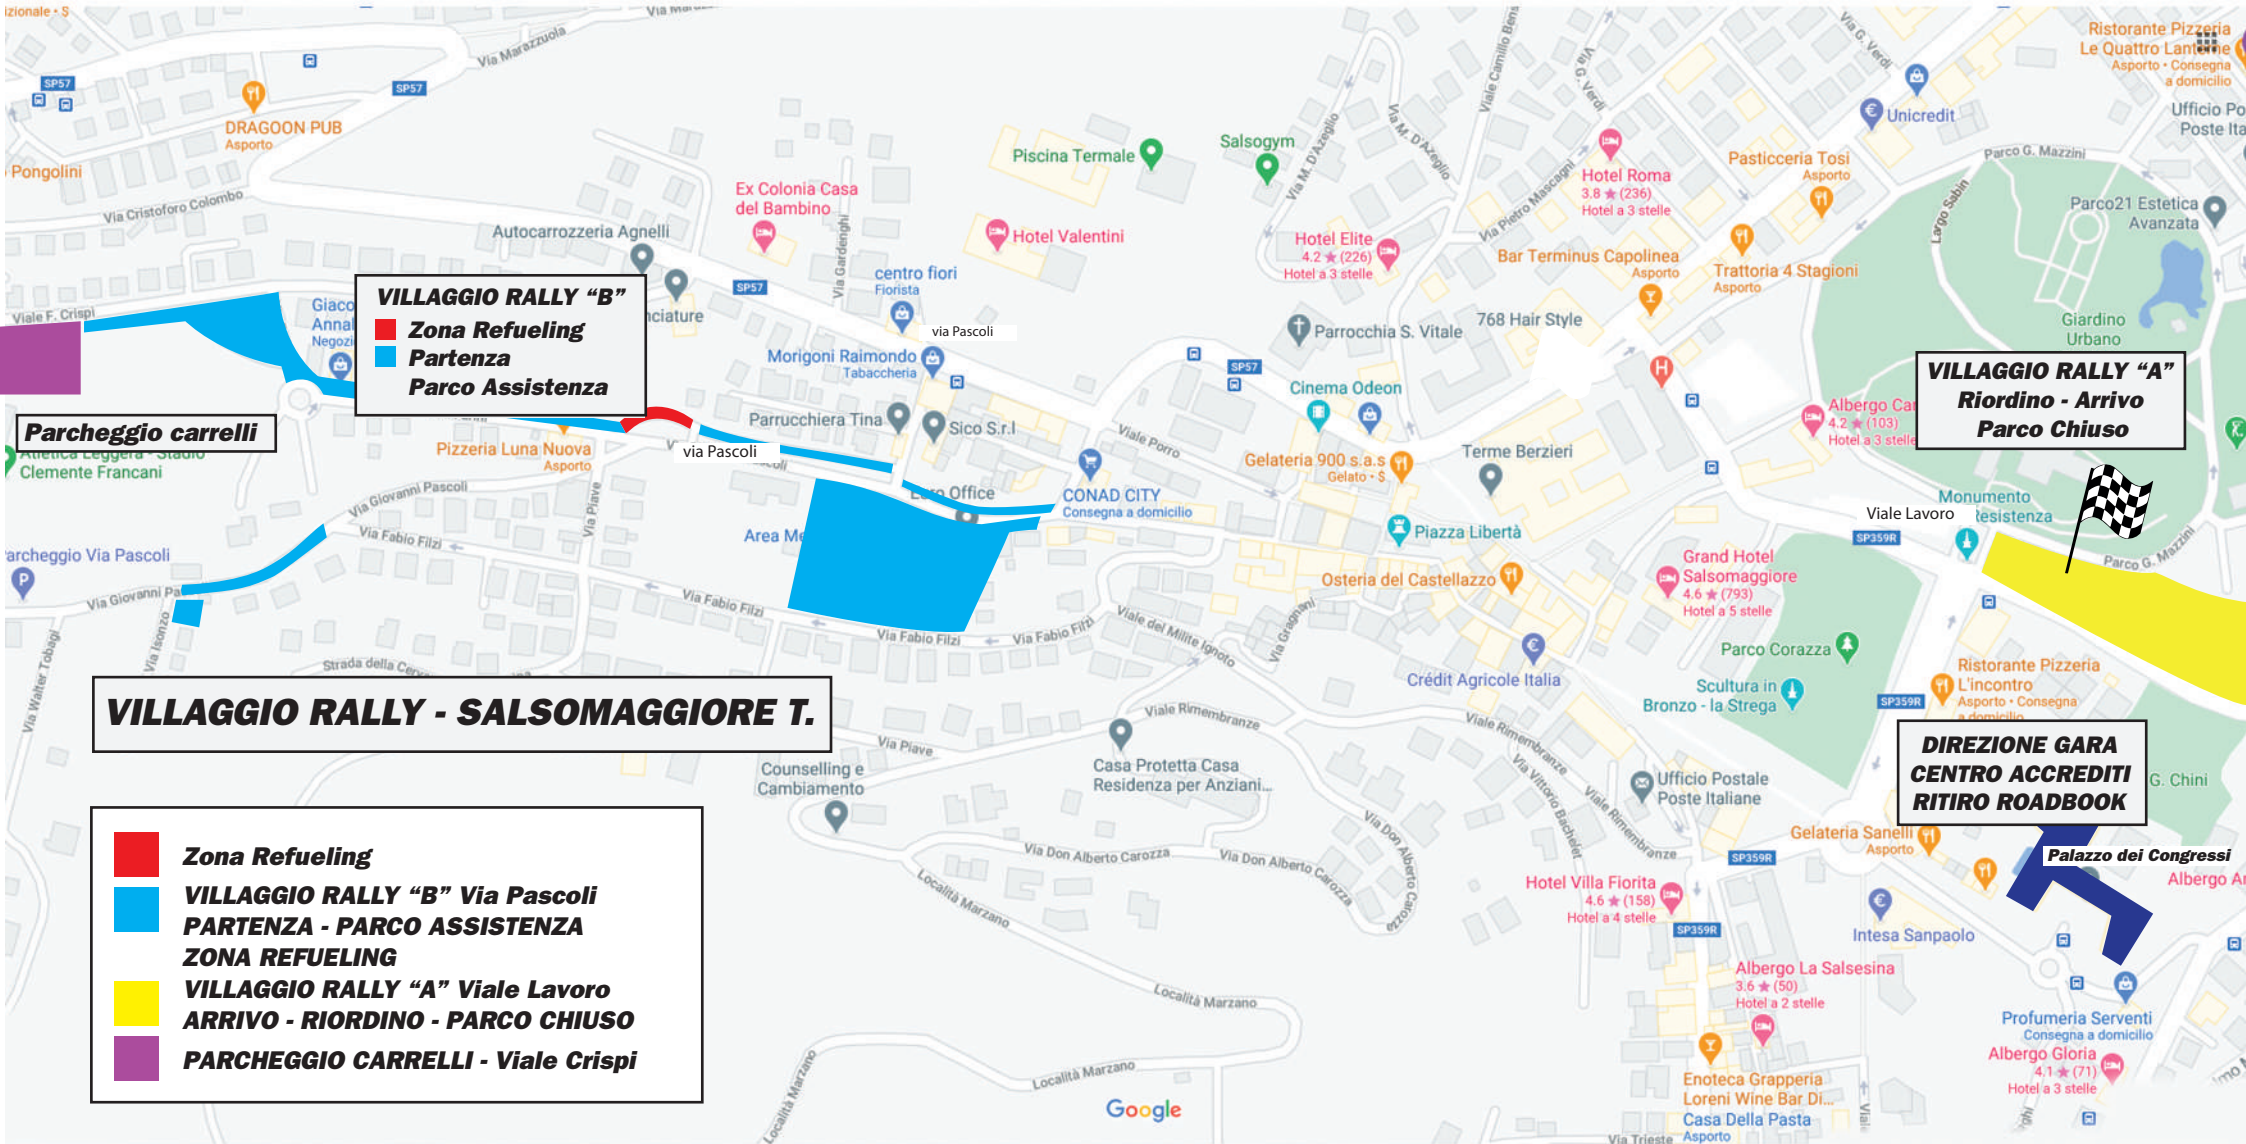

29-30 LUGLIO 2023

5° Rally Historic di Salsomaggiore Terme Trofeo Rally Nazionale

29-30 LUGLIO 2023

6° Rally di Salsomaggiore Terme Rally Nazionale

VILLAGGIO RALLY "B"
 ■ Zona Refueling
 ■ Partenza
 ■ Parco Assistenza

VILLAGGIO RALLY "A"
 Riordino - Arrivo
 Parco Chiuso

VILLAGGIO RALLY - SALSOMAGGIORE T.

- Zona Refueling
- VILLAGGIO RALLY "B" Via Pascoli
PARTENZA - PARCO ASSISTENZA
ZONA REFUELING
- VILLAGGIO RALLY "A" Viale Lavoro
ARRIVO - RIORDINO - PARCO CHIUSO
- PARCHEGGIO CARRELLI - Viale Crispi

**DIREZIONE GARA
CENTRO ACCREDITI
RITIRO ROADBOOK**

Palazzo dei Congressi